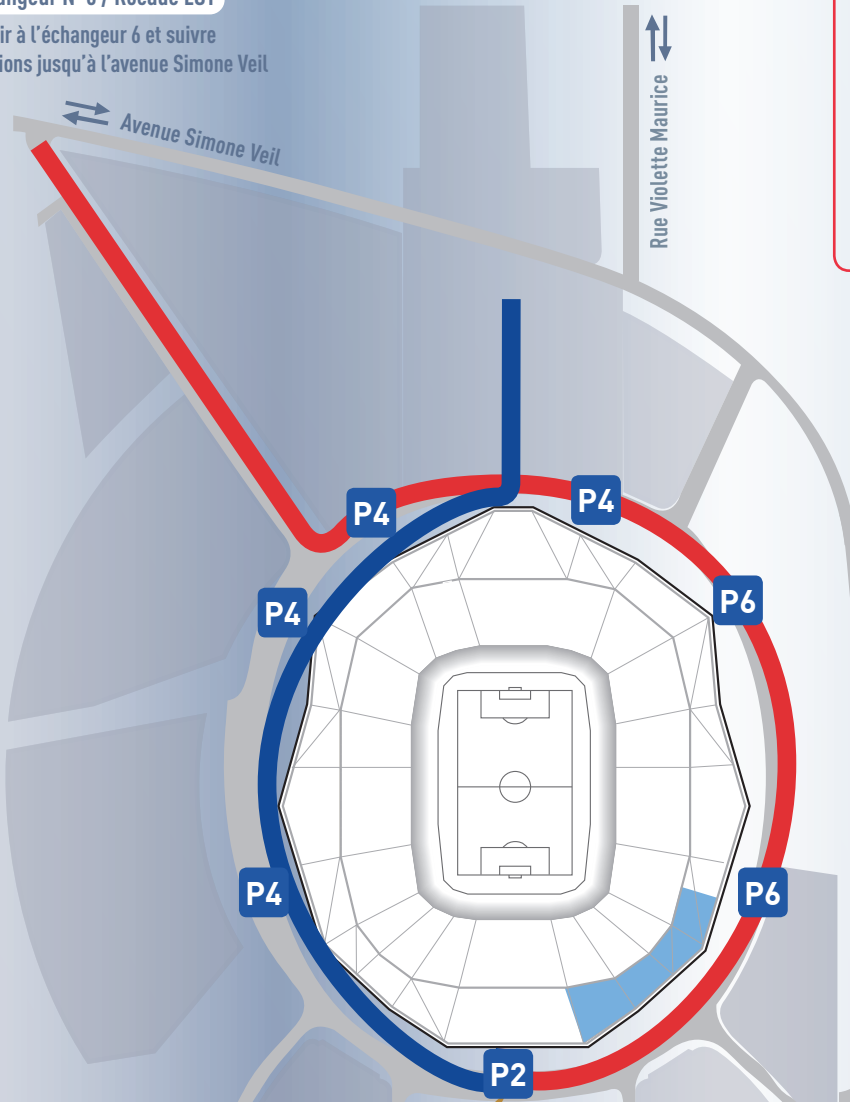

Parc Olympique Lyonnais

PLAN D'ACCÈS

10, Avenue Simone Veil / Echangeur 6 ou 7 - N346

ENTRÉE / SORTIE

Echangeur N°6 / Rociade EST

Sortir à l'échangeur 6 et suivre les indications jusqu'à l'avenue Simone Veil

ACCÈS

Décines Grand Large

T3 / Bus 16 57 76 79

Parc Olympique Lyonnais

Bus 85

- ACCÈS PIÉTON
- ACCÈS VOITURE

P2 PARKING

PORTE N

CLUB 1950

Rociade EST
(N346)

Avenue Simone Veil

ENTRÉE / SORTIE
Echangeur N° 7